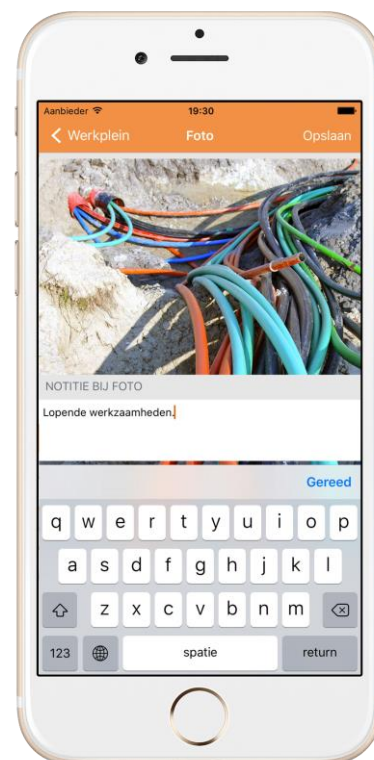

# MOOR App

Als gemeente valt er veel te winnen bij een openbare ruimte die er netjes uitziet en goed toegankelijk is. Als verantwoordelijke hiervoor kunt u hierbij wel wat hulp gebruiken. Speciaal hiervoor is de MOOR app ontwikkeld. Met de MOOR app bieden wij op een laagdrempelige en eenvoudige manier ondersteuning bij uw werk op locatie.

## Informatie ter plaatse

Met de MOOR app kunt u informatie over graafwerkzaamheden in de openbare ruimte direct op de kaart inzien. Uw positie wordt bepaald via GPS en de app toont alle werken in de omgeving die zijn goedgekeurd, in uitvoering zijn of binnenkort starten.

## Ondersteuning op locatie

Daarnaast kan direct op locatie het straatwerk ingevoerd worden, zodat de opname van straatwerk niet meer achteraf hoeft te worden ingevoerd. Dit betekent een versnelling en verkorting van het proces.

Ook kunt u ter plaatse notities en foto's toevoegen, die rechtstreeks gekoppeld worden aan de melding in het MOOR Platform®. Ook is het mogelijk om ter plaatse een foto en notitie te maken, onafhankelijk of er op die plek een melding is geregistreerd. Deze functie wordt geactiveerd door lang op de kaart te klikken. Er verschijnt dan een pop-up waarin een foto en notitie kan worden toegevoegd.