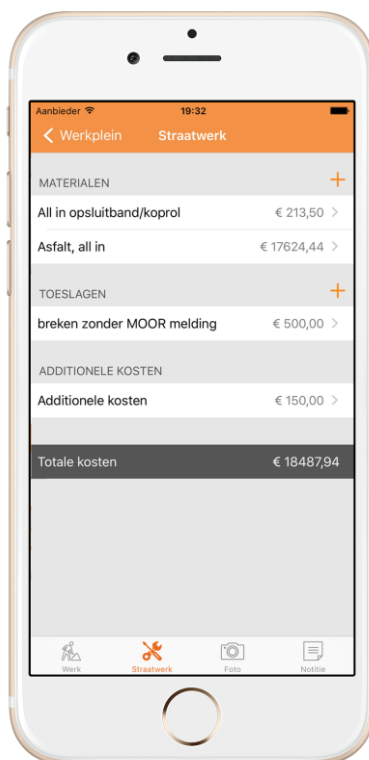

# MOOR App

Als gemeente valt er veel te winnen bij een openbare ruimte die er netjes uitziet en goed toegankelijk is. Als verantwoordelijke hiervoor kunt u hierbij wel wat hulp gebruiken. Speciaal hiervoor is de MOOR app ontwikkeld. Met de MOOR app bieden wij op een laagdrempelige en eenvoudige manier ondersteuning bij uw werk op locatie.

## Informatie ter plaatse

Met de MOOR app kunt u informatie over graafwerkzaamheden in de openbare ruimte direct op de kaart inzien. Uw positie wordt bepaald via GPS en de app toont alle werken in de omgeving die zijn goedgekeurd, in uitvoering zijn of binnenkort starten.