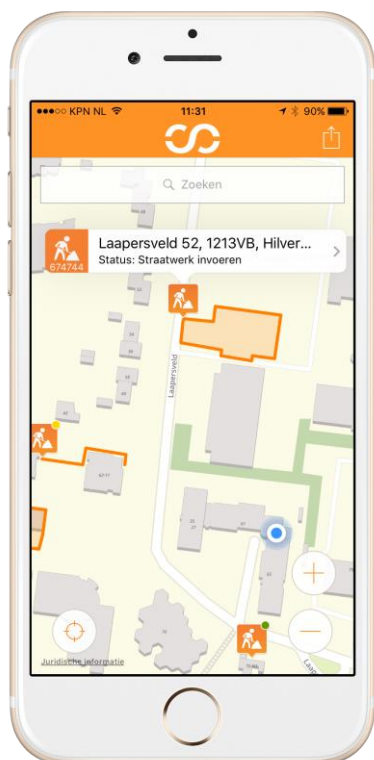

# MOOR App

Als gemeente valt er veel te winnen bij een openbare ruimte die er netjes uitziet en goed toegankelijk is. Als verantwoordelijke hiervoor kunt u hierbij wel wat hulp gebruiken. Speciaal hiervoor is de MOOR app ontwikkeld. Met de MOOR app bieden wij op een laagdrempelige en eenvoudige manier ondersteuning bij uw werk op locatie.

## Informatie ter plaatse

Met de MOOR app kunt u informatie over graafwerkzaamheden in de openbare ruimte direct op de kaart inzien. Uw positie wordt bepaald via GPS en de app toont alle werken in de omgeving die zijn goedgekeurd, in uitvoering zijn of binnenkort starten.

## Ondersteuning op locatie

Daarnaast kan direct op locatie het straatwerk ingevoerd worden, zodat de opname van straatwerk niet meer achteraf hoeft te worden ingevoerd. Dit betekent een versnelling en verkorting van het proces.